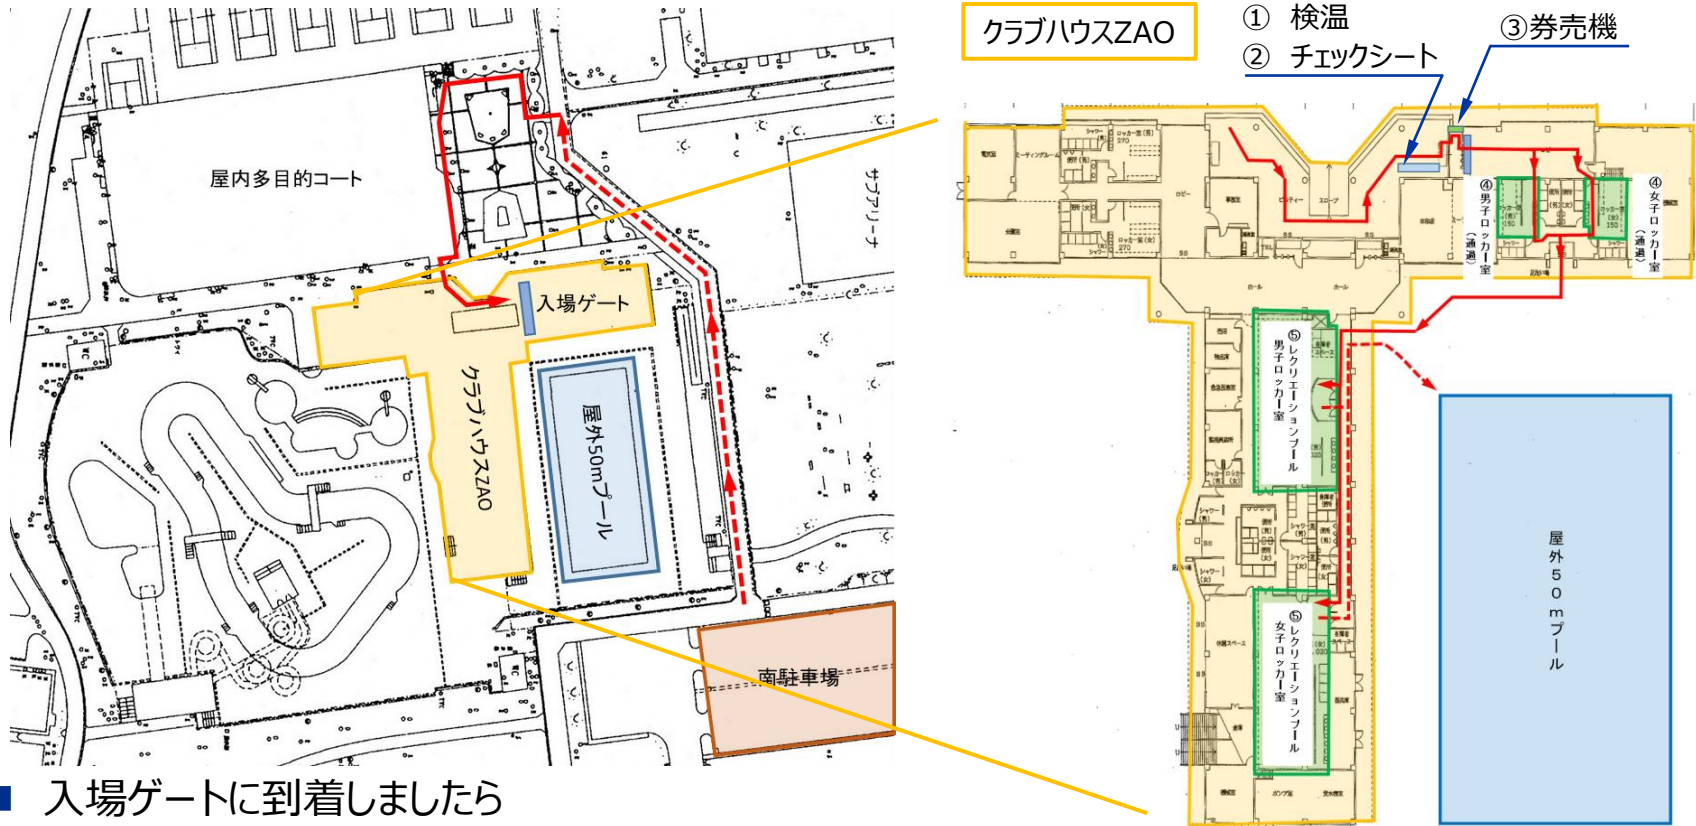

# 山形県総合運動公園 屋外50mプール入場方法

- 列整理のため、入場の際は南駐車場側から下図の赤線のようにロータリーを周回をしていただきます。西駐車場側からお越しのお客さまにつきましてはお手数ですが南進いただき最後尾へお並びください。

- 入場ゲートに到着しましたら

**①検温 ② チェックシートの記入 ③ チケットの購入** の順に進んでいただきます。

- 入場後

**④ 50m用 ロッカー室を通過 ⑤ レクリエーションプールロッカー室** で着替えていただきます。